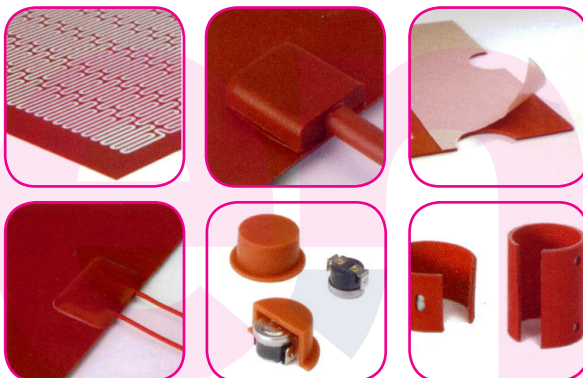

Siliconenrubber geïsoleerde heaters

De siliconen heaters zijn geschikt voor toepassingen waar precisie en directe oppervlakteverwarming gewenst is. Doordat deze siliconen heaters dun en licht zijn, hebben ze een lage thermische massa. Hierdoor warmen de heaters zeer snel op en reageert de temperatuurregeling snel. Het brede temperatuurspectrum van -60 tot +230°C en de uitstekende elektrische eigenschappen, geven deze heaters een duidelijk voordeel ten opzichte van andere verwarmingsmethoden.

- Op maat gemaakt
- Prijsgunstig
- Folie- en gewikkelde weerstandsdraden
- Nauwkeurige gelijkmatige verwarming
- Flexibel en lichtgewicht
- Vocht- en chemicaliën bestendig
- Groot temperatuurbereik, -60 tot +230°C
- UL en VDE keur mogelijk
- Max. 5 - 10 werkdagen levertijd

Installatie en bevestiging

De zelfklevende siliconen verwarmingsmatten zijn eenvoudig en snel te monteren en hebben een uitstekende kleefkracht op veel oppervlakken.

Indien de verwarmingsmat verwijderd dient te kunnen worden, dan zijn andere bevestigingsmiddelen beschikbaar zoals: veer en haak, riem met gesp, magnetisch, dichtsnoeren door ogen, klittenband, etc..