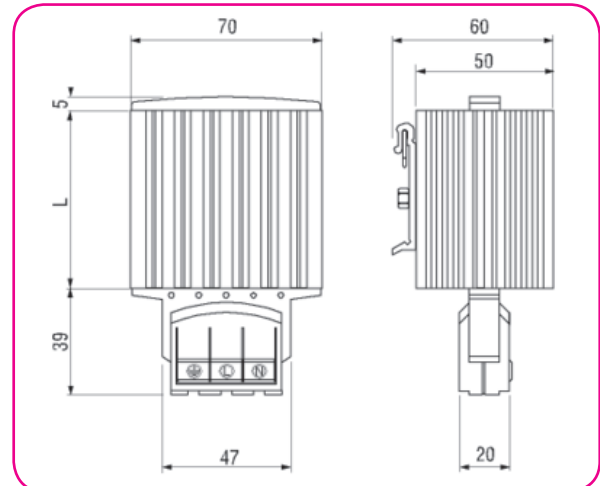

Constructie

De kastverwarmer is voor verticale montage en bestaat uit een zwarte aluminium geanodiseerde behuizing met daarin een zelflimiterend PTC-verwarmingselement. De kastverwarmer is voorzien van een snelle aansluiting met drukaansluitklemmen.

Aanwijzingen

Om de warmteafgifte van de kastverwarmers volledig te benutten, is het belangrijk deze zo laag mogelijk te plaatsen. Bij brede kasten is het zinvol meerdere of langere elementen te plaatsen voor een optimale warmteverdeling. Het gebruik van een ventilator is bij grote kasten soms aan te bevelen.

Technische gegevens

- Aansluitspanning : 120-250V AC/DC
- Verwarmingselement : PTC, zelflimiterend
- Behuizing : aluminium geanodiseerd
- Aansluiting : draadklemmen:
soepel 0,5-1,5mm²;
solide draad 0,5-2,5mm²
- Montage : clip Din rail 35mm, verticaal
- IP-klasse : IP20

Andere modellen

Kastverwarmer met
beribde elementen

Explosieveilige
kastverwarmer

Uitvoeringen

| Art.nr. | Type | Vermogen (Watt) | Afmetingen LxBxD (mm) | Massa (kg) |
|---------|---------|-----------------|-----------------------|------------|
| 100789 | ECH-15B | 15 | 65x70x60 | 0,30 |
| 100790 | ECH-30B | 30 | 65x70x60 | 0,30 |
| 100791 | ECH-45B | 45 | 65x70x60 | 0,30 |
| 100792 | ECH-60B | 60 | 140x70x60 | 0,40 |
| 100793 | ECH75B | 75 | 140x70x60 | 0,50 |
| 100794 | ECH100B | 100 | 140x70x60 | 0,50 |
| 100795 | ECH150B | 150 | 220x70x60 | 0,70 |