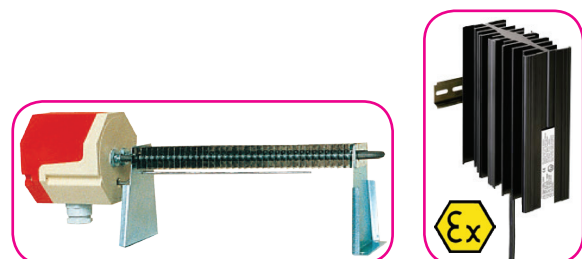

Andere modellen

Kastverwarmer met
beribde elementen

Explosieveilige
kastverwarmer

Uitvoeringen

Art.nr.	Type	Vermogen (Watt)	Afmetingen LxBxD (mm)	Massa (kg)
100789	ECH-15B	15	65x70x60	0,30
100790	ECH-30B	30	65x70x60	0,30
100791	ECH-45B	45	65x70x60	0,30
100792	ECH-60B	60	140x70x60	0,40
100793	ECH75B	75	140x70x60	0,50
100794	ECH100B	100	140x70x60	0,50
100795	ECH150B	150	220x70x60	0,70

Enon "inspiring in heating"
Bijsterhuizen 3007a
6604 LP Wijchen
Tel. : 024-6455888
Email : inspire@enon.nl
Web : www.enon.nl