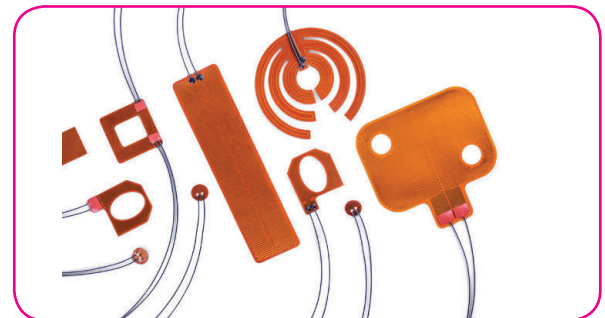

Temperatuurregeling- en bewaking

Een uitgebreid programma van temperatuursensoren zoals thermokoppels, Pt100's, klixon's en capillairethermostaten kunnen bij deze heaters worden toegepast.